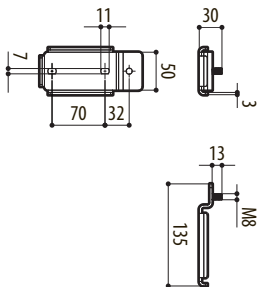

#### ALLGEMEINES

Aus pulverbeschichtetem Aluminium, RAL 9002

Für PUNTO-, VERSO-, VERSO COMPACT-, HOV- und HEG- Gehäuse

Bei Einsatz mit PUNTO nur mit den Halterungen WBJA oder WBMA

### TECHNISCHE ZEICHNUNGEN

Die Maße sind in Millimetern angegeben.

OSUPPIR